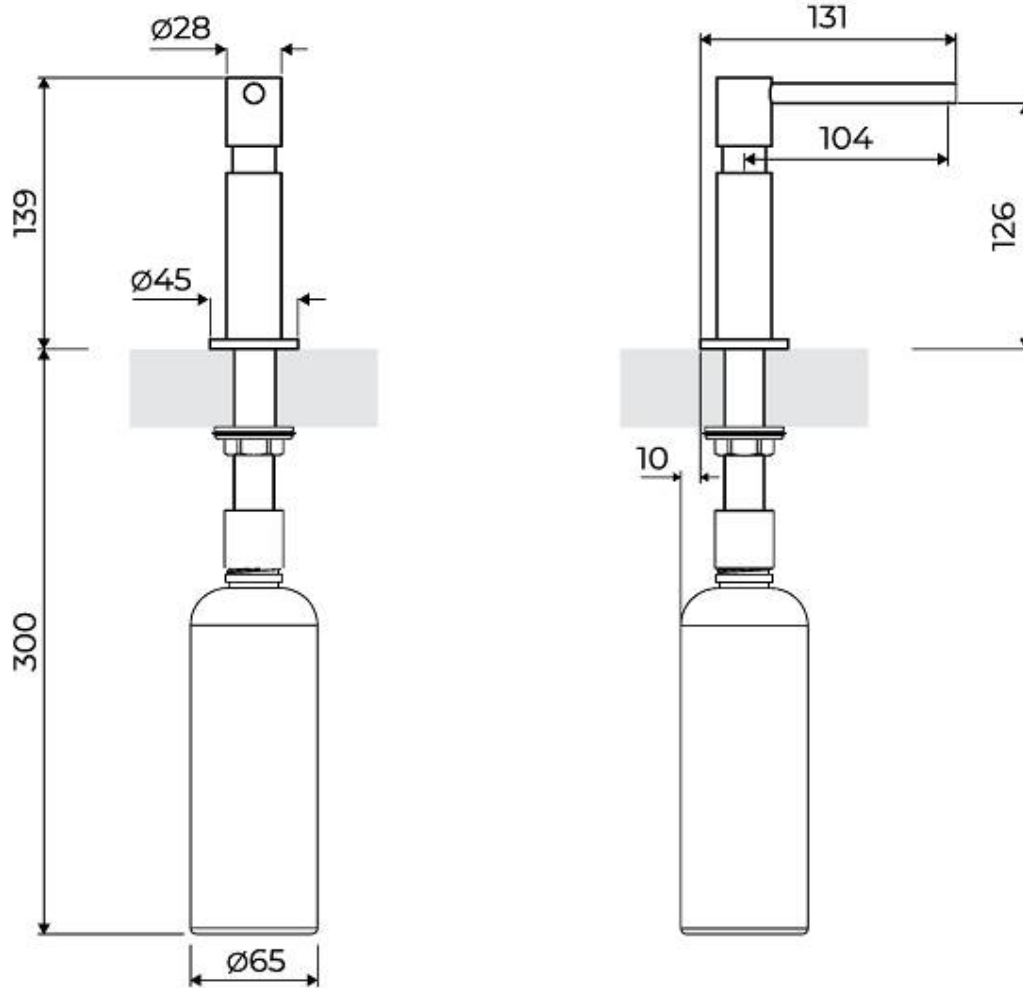

## TECHNISCHE DATEN

## PAARUNGEN

**Mischbatterie Omega**

8497 000